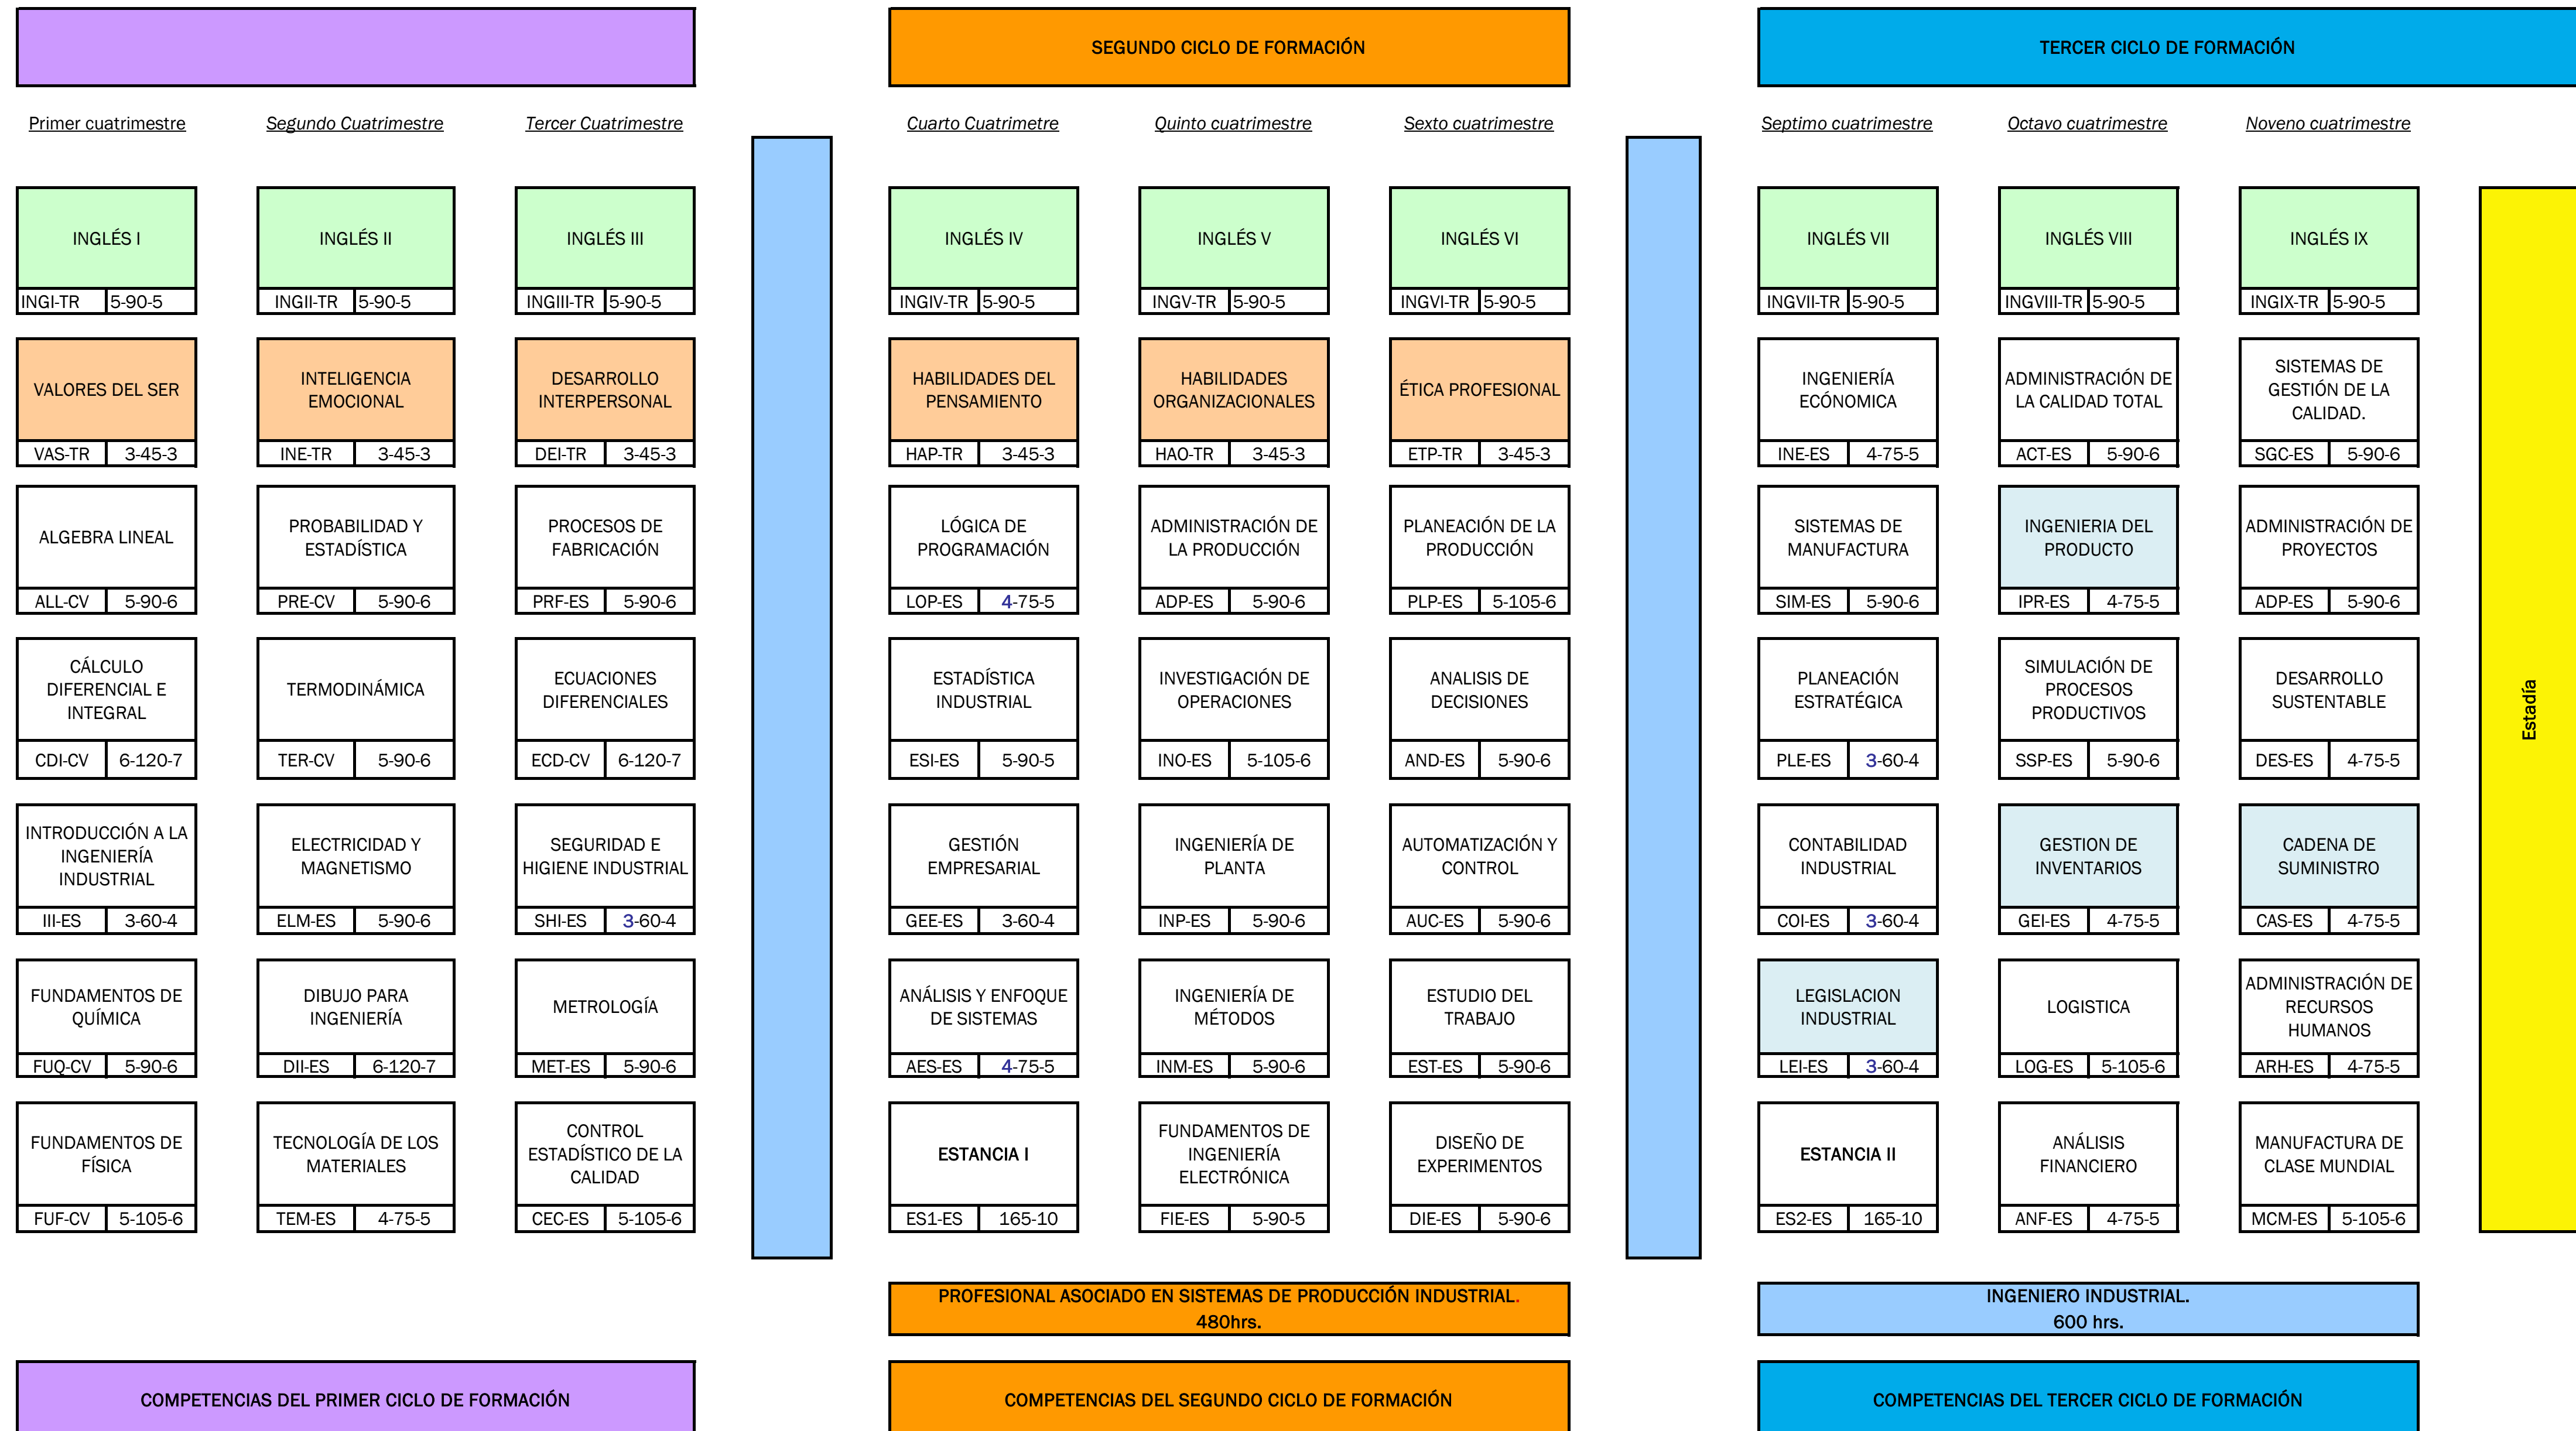

UNIVERSIDAD POLITECNICA DE ALTAMIRA  
INGENIERÍA INDUSTRIAL  
MAPA CURRICULAR

Estadía